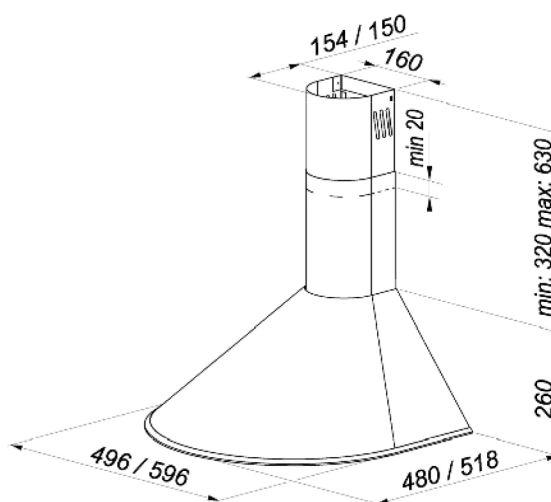

# MIX

KOLORY / COLORS:

WYDAJNOŚĆ EXTRACTION RATE	STEROWANIE CONTROL	ROZMIAR WIDTH	FILTR ALUMINIOWY ALUMINIUM FILTER	KLASA ENERGETYCZNA ENERGY CLASS	OŚWIETLENIE LIGHTING
320 m <sup>3</sup> /h 160 m <sup>3</sup> /h	mechaniczne kołyskowe rocker switches	50 / 60	3 warstwy 3 layers	D E OEM na C	2 x LED 3W